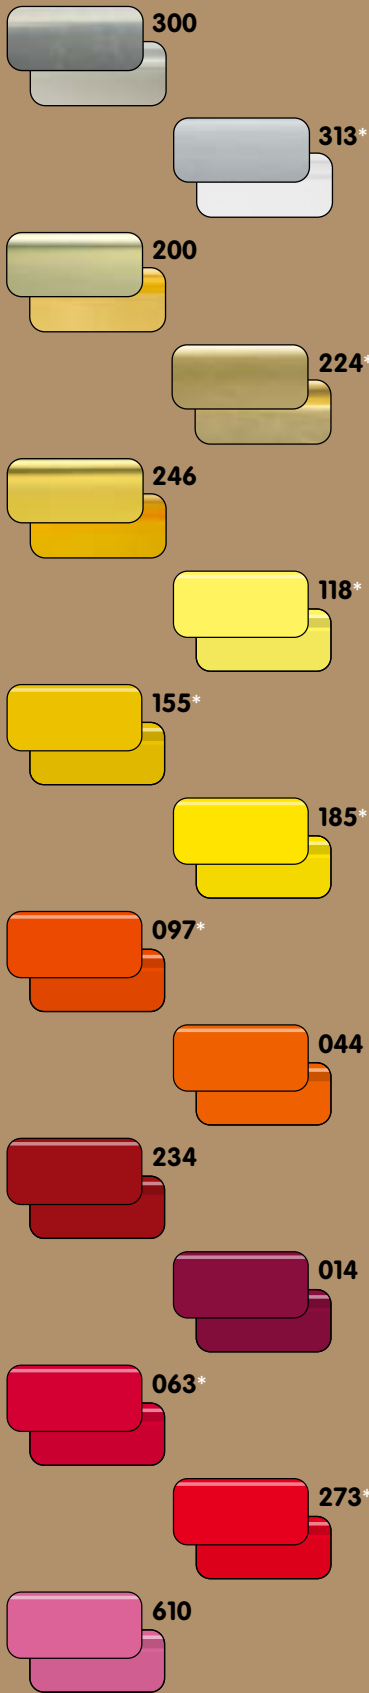

SignProfile[®]

Profile for Signs

Alu. profiel, brut aluminium		€	€	€
Alu.Profil, Roh Aluminium				
Alu. profile, raw aluminium				
		1>	10>	25>
PAB-0606	2000x060x0,6mm	8,71	8,51	8,30
PAB-0607	2000x060x0,7mm	9,15	8,91	8,69
PAB-0806	2000x080x0,6mm	9,41	9,19	8,97
PAB-0807	2000x080x0,7mm	9,93	9,69	9,46
PAB-1006	2000x100x0,6mm	10,15	9,89	9,66
PAB-1007	2000x100x0,7mm	10,77	10,51	10,25
PAB-1326	2000x132x0,6mm	11,24	10,98	10,72
PAB-1327	2000x132x0,7mm	12,09	11,79	11,51

Our production makes it possible to offer the aluminium profiles also in different sizes

SignProfile®

Profile for Signs

Artnr.	RAL	Kleuren	Colours	Farben
300		ZILVER	SILVER	SILBER
313*		ZILVER MAT	SATIN SILVER	SILBER MATT
200		GOUD	GOLD	GOLD
224*		GOUD MAT	SATIN GOLD	GOLD MATT
246		GEEL GOUD	YELLOW GOLD	GELB GOLD
118*	1018	GEEL	YELLOW	GELB
155*	1023	GEEL 2	YELLOW 2	GELB 2
185*	pms107	MC GEEL	MC YELLOW	MC GELB
097*	2009	ORANJE	ORANGE	ORANGE
044		ORANJE-4	ORANGE-4	ORANGE-4
014	3005	WIJNROOD	WINE RED	WEINROT
063*	3001	SIGNAAL ROOD	SIGNAL RED	SIGNAL ROT
273*	3020	ROOD	RED	ROT
234		DIEP ROOD	DEEP RED	TIEFROT
606	4006	PURPER	PURPLE	PURPUR
610	4010	MAGENTA	MAGENTA	MAGENTA
664	pms7664	VIOLET	VIOLET	VIOLETT
415*	5015	HEMELS BLAUW	SKY BLUE	HIMMELBLAU
479*	5002	ULTRAMARIJN	ULTRAMARINE	ULTRAMARIN
417*	5017	VERKEERSBLAUW	TRAFFIC BLUE	VERKEHRSBLAU
461*	pms2945	BLAUW	BLUE	BLAU
467	pms7461	BLAUW-2	BLUE-2	BLAU-2
503	5003	SAFFIER BLAUW	SAPPHIRE BLUE	SAPHIRBLAU
510	5010	GENTIAAN BLAUW	GENTIAN BLUE	ENZIANBLAU
121*	6029	KELLY GROEN	KELLY GREEN	KELLY GRÜN
132*	6032	SIGNAAL GROEN	SIGNAL GREEN	SIGNALGRÜN
166	pms368	APPELGROEN	APPLE GREEN	APFELGRÜN
528	6018	GEEL GROEN	YELLOW GREEN	GELBGRÜN
344	pms2426	SUB GROEN	SUB GREEN	SUB GRÜN
721*	7021	ANTRACIET	BLACK GREY	SCHWARZGRAU
743*	7043	VERKEERSGRIJS	TRAFFIC GREY	VERKEHRSGRAU
906	9006	WIT ALUMINIUM	WHITE ALU.	WEIßALUMINIUM
971*	9003	WIT	WHITE	WEIß
933	9001	IVOOR	IVORY	ELFENBEIN
948	1019	BEIGE	BEIGE	BEIGE
817	8017	BRUIN	BROWN	BRAUN
785*	9005	ZWART	BLACK	SCHWARZ