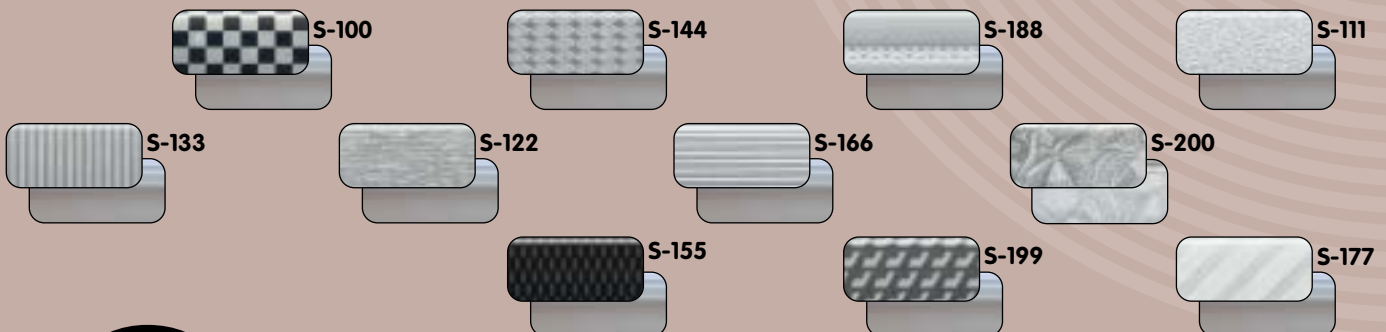

Artnr.	Kleuren	Farben	Colours
S-100	ZILVER & ZWART GEBLOKT	SILBER & SCHWARZ KARIERT	SILVER & BLACK SQUARE CHECKERED
S-111	GEKARTELDE PUNTEN ZILVER	RÄNDELMUTTER PUNKTE SILBER	KNURLED POINTS SILVER
S-122	GEBORSTELD ZILVER MAT	GEBÜRSTET SILBER MATT	BRUSHED SATIN SILVER
S-133	VERTICAAL ZILVER MAT LIJNEN	VERTIKAL SILBER MATT LINIEN	VERTICAL SATIN SILVER LINES
S-144	ZILVER RUIT	SILBER RAUTE	SILVER DIAMOND
S-155	GLANZEND CARBON	GLÄNZEND CARBON	GLOSSY CARBON
S-166	HORIZONTAAL MAT ZILVER LIJNEN	HORIZONTALE MATT SILBER LINIEN	HORIZONTAL SATIN SILVER LINES
S-177	DIAGONAAL ZILVER MAT LIJNEN	DIAGONAL SILBER MATT LINIEN	DIAGONAL SATIN SILVER LINES
S-188	ZILVER MAT + CENTRALE RELIËF LIJN	SILBER MATT + GEPRÄGTE ZENTRALLINIE	SATIN SILVER + CENTRAL EMBOSSED LINE
S-199	PRISMATISCH ZILVER	PRISMATISCH SILBER	PRISMATIC SILVER
S-200	FANTASIE ZILVER	FANTASIE SILBER	FANTASY SILVER
S-821	ALU. GLANZEND GROEN METALLIC	ALU. GLÄNZEND METALLIC GRÜN	ALU. GLOSSY METALLIC GREEN
S-921	ALU. GLANZEND BLAUW METALLIC	ALU. GLÄNZEND METALLIC BLAU	ALU. GLOSSY METALLIC BLUE
S-560	ALU. GLANZEND ZWART	ALU. GLÄNZEND SCHWARZ	ALU. GLOSSY BLACK
S-680	ALU. GLANZEND WIT	ALU. GLÄNZEND WEIß	ALU. GLOSSY WHITE
S-721	ALU. GLANZEND ROOD	ALU. GLÄNZEND ROT	ALU. GLOSSY RED
S-440	ALU. GLANZEND GEEL	ALU. GLÄNZEND GELB	ALU. GLOSSY YELLOW