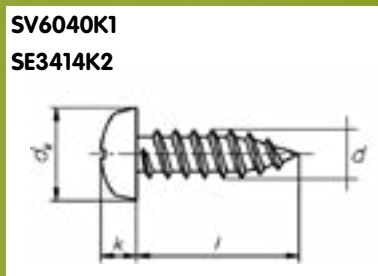

1000	1>	3>	5>
SE3414K2	Schroeven roestvaststaal	Bolkop	2,9 x 9,5mm	27,51	26,95	26,39	
Schrauben Edelstahl		Linsenkopf					
Screws stainless steel		Lens head